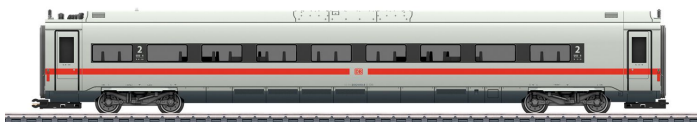

# Märklin 43725 - Ergänzungswagen ICE 4, DBAG, Ep.VI

Märklin

Produktnummer: A271293

## Beschreibung

**Modell:** Ergänzung der Grundgarnitur zum ICE 4 im Längenmaßstab 1:95. Spezial-Kurzkupplungen mit Kulissenführung. Serienmäßig eingebaute LED-Innenbeleuchtung. Die Innenbeleuchtung wird versorgt über die durchgehende elektrische Verbindung des ganzen Zuges und ist nur funktionsfähig und digital schaltbar im Verbund mit der Grundgarnitur. Ein Schiebebildsatz mit weiteren 3 Betriebsnummern dieses Wagen-Typs liegt bei. Länge über Puffer 30,1 cm.