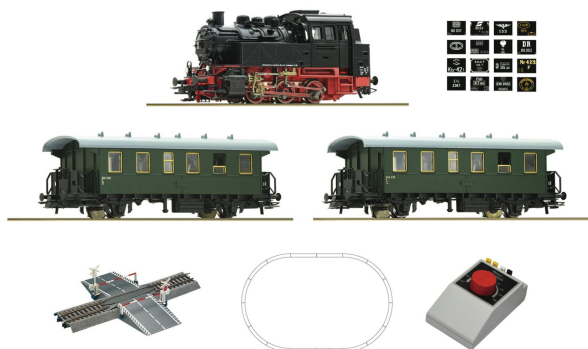

## Übersicht

# Roco 51161-A24 - Analoges Startset mit BR 80 und Personenzug, Ep.III-IV

Roco

Produktnummer: A338479

## Beschreibung

Analog Start Set: Dampflokomotive Baureihe 80 mit einem Schildersatz für unterschiedliche Bahnverwaltungen und einem Personenzug.

Inhalt:

- 1 Dampflokomotive BR 80
- 2 Personenwagen
- 1 Bahnübergang
- 1 elektronischer Handregler
- 1 Steckernetzteil ROCO LINE-Gleisoval (mit Bettung): 12 Gebogene Gleise R2, 3 Gerade Gleise G1, 1 Gerades Gleis G½, 1 Anschlussgleis (G½) Platzbedarf: ca. 150 x 100 cm

## Produktinformationen

<b>Größe:</b>	H0
<b>Gattung:</b>	Personenzug
<b>Bahngesellschaft:</b>	Sonstige
<b>Epoche:</b>	III-IV
<b>Stromsystem:</b>	2L-Gleichstrom (DC)
<b>Digital:</b>	nein
<b>Sound:</b>	nein
<b>Schnittstelle:</b>	NEM652
<b>LüP (mm):</b>	387
<b>Mindestradius (mm):</b>	358