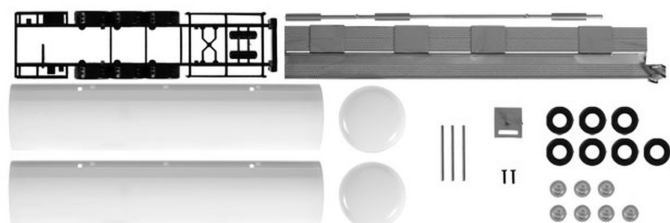

# Herpa 084437 - Tankauflieger, weiß Inhalt: 2 Stück

Herpa

Produktnummer: A216130

## Beschreibung

Für die Freunde der Baugröße TT gibt es nun die ersten LKW-Modelle als Bausatz. Jeweils zwei komplette Zugmaschinen oder zwei komplette Auflieger sind unmontiert im Set enthalten und können nach eigenen Wünschen lackiert und mittels Herpa Steckbauweise ohne Klebstoff selber montiert werden.

## Produktinformationen

Größe:	TT
--------	----