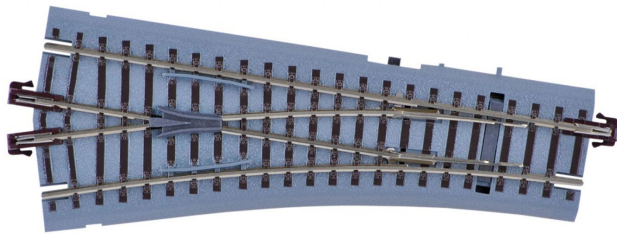

Übersicht

Tillig 83821 - Hand-Bettungsweiche, links, 15', braune Schwellen

Tillig

Produktnummer: A206672

© TILLIG

Preis

UVP 21,10 € *** (5.26% gespart)
19,99 €*

Preise inkl. MwSt. zzgl. Versandkosten

Beschreibung

Weiche links, braun 15' mit Handantrieb

- Abzweig 15', Radius 353, Länge 129,5 mm

Produktinformationen

Größe:	H0m-TT
--------	--------