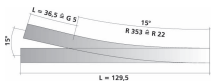

Übersicht

Tillig 83821 - Hand-Bettungsweiche, links, 15', braune Schwellen

Tillig

Produktnummer: A206672

© TILLIG

Preis

UVP 21,10 € *** (5.26% gespart)
19,99 €*

Preise inkl. MwSt. zzgl. Versandkosten

Beschreibung

Weiche links, braun 15' mit Handantrieb

- Abzweig 15', Radius 353, Länge 129,5 mm

Produktinformationen

Größe:	H0m-TT
--------	--------