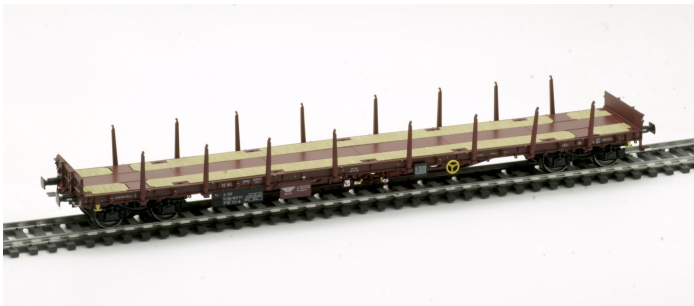

Übersicht

Albert Modell 391012 - Rungenwagen Rgs, BG-BDZTP, Ep.VI

Albert Modell

Produktnummer: A343121

Preis