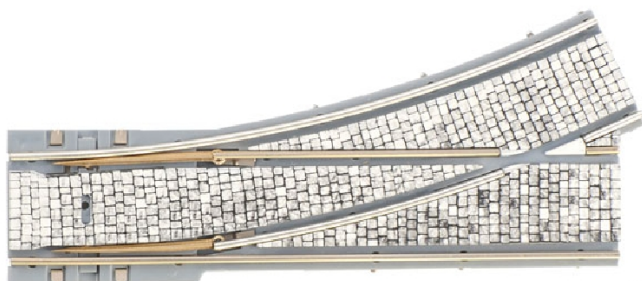

Übersicht

Tillig 87083 - Weiche links R250, Pflaster

Tillig

Produktnummer: A190682

© TILLIG

Preis

UVP 31,70 € *** (8.55% gespart)
28,99 €*

Preise inkl. MwSt. zzgl. Versandkosten

Beschreibung

Gleiselement mit Pflastersteinstruktur, Länge 105,6 mm, Abzweig 25' Radius 250 mm

Produktinformationen

Größe:	H0m-TT
--------	--------