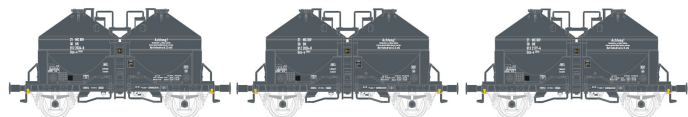

Übersicht

Tillig 502353 - 3er Set Zementsilowagen Ucs-v 9122 dunkelgrau, DR, Ep.IV

Tillig

Produktnummer: A343342

Preis

132,90 €*
* inkl. MwSt.

Preise inkl. MwSt. zzgl. Versandkosten

Beschreibung

Exklusivset • Zementsilowagen Ucs-v 9122, DR, Ep.IV, dunkelgrau

Es gibt verschiedene Bauformen und verschiedene Farben sowie Kombinationen, welche es noch nie gab. Genauso ist es bei diesen Zementsilowagen. Grund genug für uns, ein Exklusivset zu kreieren.

BN: 50 DR 912 1992-7, 50 DR 912 2024-8, 50 DR 912 2177-4

- Zementsilowagen Waggonunion, Ucs-v 9122
- DR, Ep.IV
- dunkelgrau

Diese Kombination hat es bei Tillig noch nie gegeben. Wir sind davon überzeugt, dass dieses sehr attraktive 3er-Set viele Interessierte ansprechen wird.

Die Auslieferung ist für Mitte 2025 geplant.

Produktinformationen

Größe:	TT
Gattung:	Güterwagen
Bahngesellschaft:	DR
Epoche:	IV
Stromsystem:	2L-Gleichstrom (DC)
Digital:	nein
Sound:	nein
LüP (mm):	220
Mindestradius (mm):	310
Kupplungssystem:	Kupplungsschacht nach NEM mit KK-Kinematik