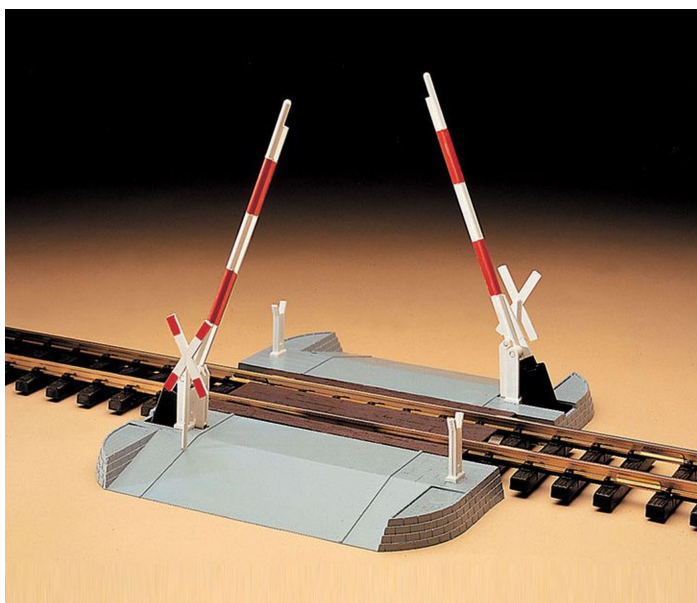

Übersicht

LGB 50650 - Bahnübergang, gewichtabhängig

LGB

Produktnummer: A110094

Preis

UVP 99,99 € *** (10% gespart)
89,99 €*

Preise inkl. MwSt. zzgl. Versandkosten

Beschreibung

Die Bahnschranke lässt sich leicht in jedes gerade LGB-Gleis einsetzen. Das Gewicht des nahenden Zuges schließt die Schrankenbäume. Die Schranke wird geöffnet, wenn der letzte Wagen den Bahnübergang passiert hat.

Produktinformationen

Größe:	G
---------------	---