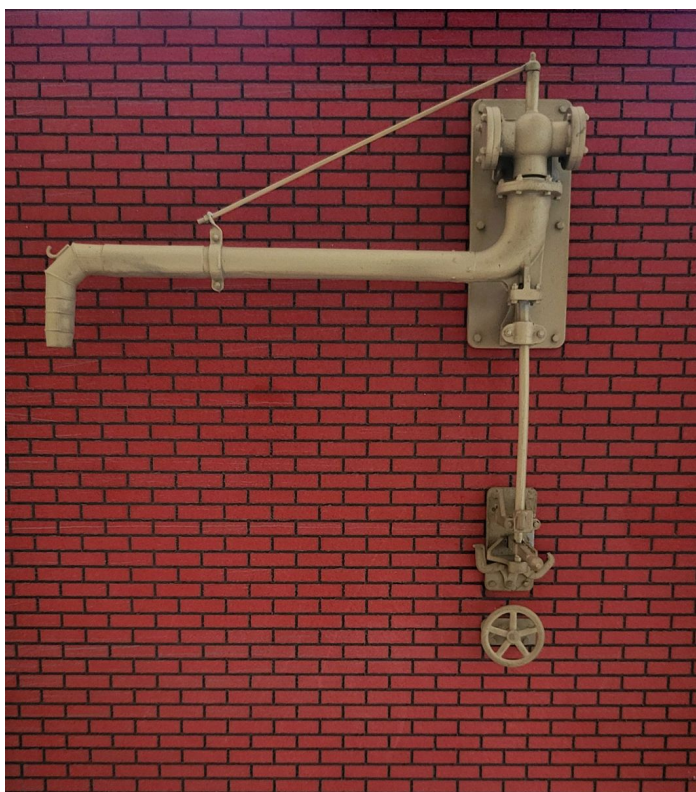

Übersicht

MMC 210015 - Bausatz Wasserkran für Wasserhaus Steinbach

MMC

Produktnummer: A342892

Preis

99,90 €*
* inkl. MwSt.

Preise inkl. MwSt. zzgl. Versandkosten

Erstellt am 19.09.2024.