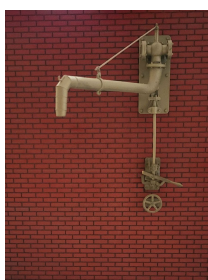

Übersicht

MMC 210015 - Bausatz Wasserkran für Wasserhaus Steinbach

MMC

Produktnummer: A342892

Preis

99,90 €*
* inkl. MwSt.

Preise inkl. MwSt. zzgl. Versandkosten

Erstellt am 19.09.2024.