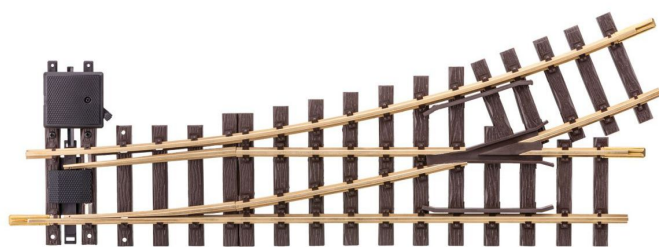

Übersicht

LGB 16140 - Handweiche R3 links, 22,5'

LGB

Produktnummer: A219472

Preis

UVP 84,99 € *** (10.59% gespart)
75,99 €*

Preise inkl. MwSt. zzgl. Versandkosten

Beschreibung

Gerades Gleis 440 mm. Abzweigendes Gleis links R3, 22,5'. Der Handweichenantrieb lässt sich rechts oder links an der Weiche montieren. Nachrüstbar mit dem elektrischen Weichenantrieb 12010.

Produktinformationen

Größe:	G
---------------	---