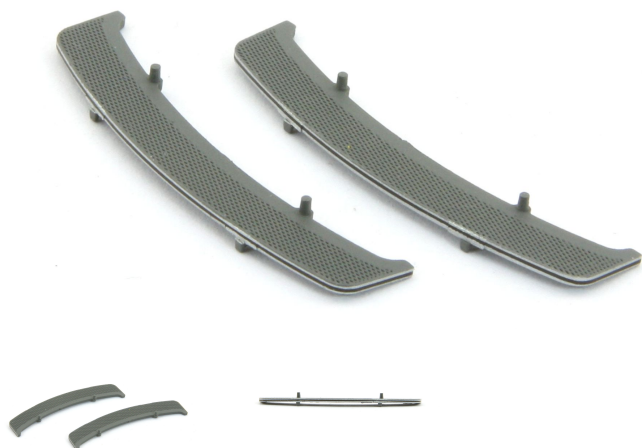

Übersicht

Piko 71334-35 - 2 Frontlaufstege mit schwarzen Zierstreifen Ludmilla

Piko

Produktnummer: A342396

Preis