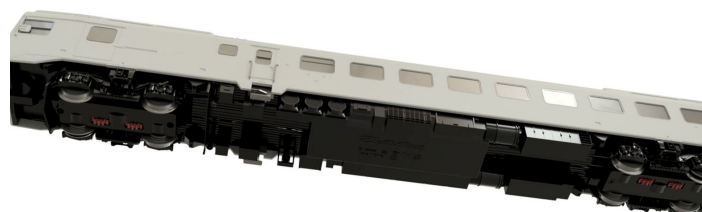

Übersicht

Arnold HN2618D - Triebzug Rh 444, 444-011, RENFE, Ep.V, DC- Digital

Arnold

Produktnummer: A347543

Preis

UVP 409,90 € *** (12.4% gespart)
359,09 €*

Preise inkl. MwSt. zzgl. Versandkosten

Beschreibung

RENFE, elektrischer Triebzug der Reihe 444, Triebzug 444-011 in blau-weißer Farbgebung, Ep. V, mit DCC-Decoder

Produktinformationen

Größe:	N
Gattung:	Triebzug - Triebwagen
Bahngesellschaft:	RENFE
Epoche:	V
Stromsystem:	2L-Gleichstrom (DC)
Digital:	ja
Sound:	nein
Schnittstelle:	Next18
LüP (mm):	420
Beleuchtung:	Lichtwechsel: rot-weiß
Kupplungssystem:	Kupplungsschacht nach NEM mit KK-Kinematik