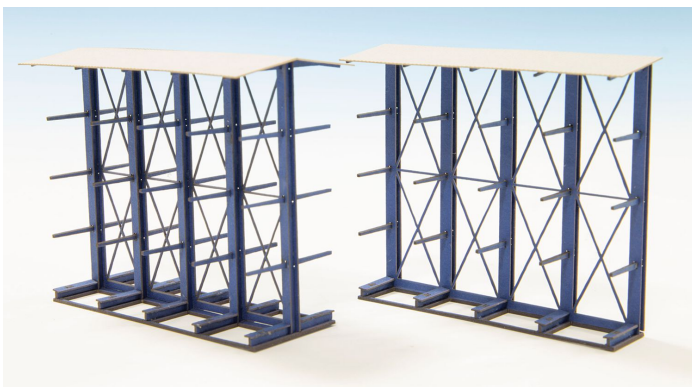

Übersicht

Joswood 40177 - Schwerlastregal mit Dach

Joswood

Produktnummer: A290767

Preis