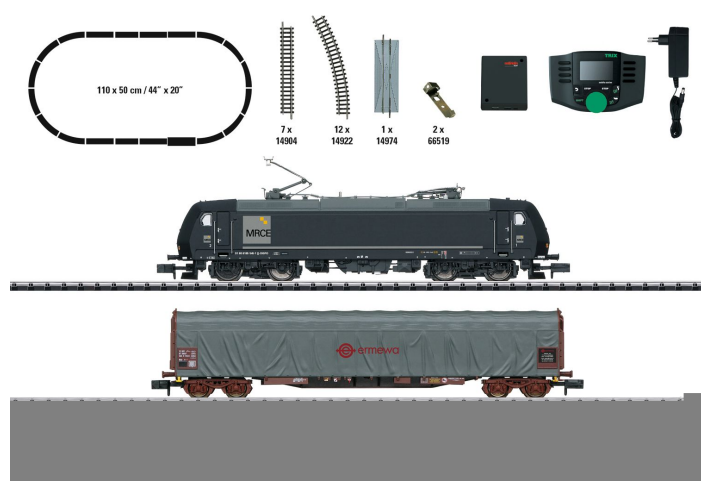

## Übersicht

# Trix 11147 - Digitales Startset mit BR 185.1 und Güterzug, MRCE, Ep.VI, Mobil Station

Trix

Produktnummer: A268149

## Produktinformationen

<b>Größe:</b>	N
<b>Gattung:</b>	Güterzug
<b>Bahngesellschaft:</b>	MRCE
<b>Epoche:</b>	VI
<b>Stromsystem:</b>	2L-Gleichstrom (DC)
<b>Digital:</b>	ja
<b>Sound:</b>	ja