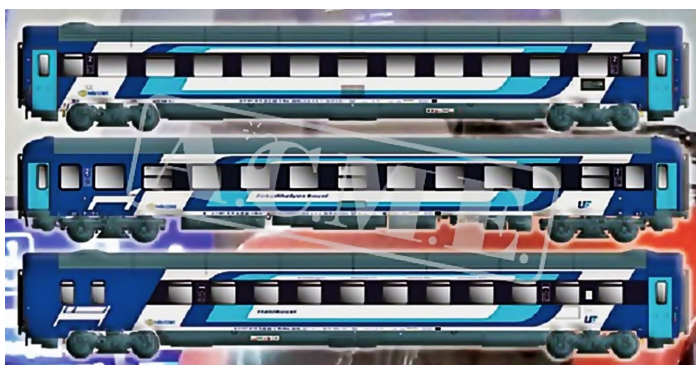

Übersicht

ACME AC 55339 - 3er Set Personenwagen, Euronight 50462, MAV, Ep.VI, Set B

ACME

Produktnummer: A344028

Preis

Der Preis muss angefragt werden

Preise inkl. MwSt. zzgl. Versandkosten

Beschreibung

Euronight-Set 50462 „Budapest-Keleti – Stuttgart Hbf.“ bestehend aus einem 2. Kl. Wagen Bauart Bmz, einem Liegewagen Bauart Bcbmz (ex DB) und einem Schlafwagen Bauart WLABmz, in MÁV-Lackierung.

Produktinformationen

Größe:	H0
Gattung:	Personenwagen
Bahngesellschaft:	MAV
Epoche:	VI
Stromsystem:	2L-Gleichstrom (DC)
Digital:	nein
Sound:	nein
LüP (mm):	909
Kupplungssystem:	Kupplungsschacht nach NEM mit KK-Kinematik