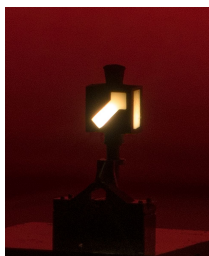

Übersicht

MMC 132304 - Weichenlaterne beleuchtbar, Weiche rechts, Montage rechts, 1 Stück

MMC

Produktnummer: A220962

Preis