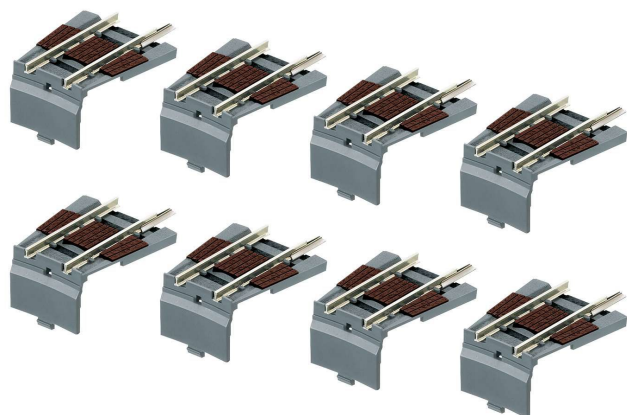

## Übersicht

# Trix 66571 - Erweiterungssatz für Drehscheibe, 8 Anschlüsse

Trix

Produktnummer: A284620

## Beschreibung

8 Gleisanschluss-Randsegmente zum Aufstecken auf den Drehscheibenrand. Mit 2 Erweiterungssätzen kann die Drehscheibe bis auf 24 Gleisanschlüsse ausgebaut werden. Farblich passend zur Drehscheibe 66570.