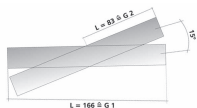

Übersicht

Tillig 83761 - Kreuzung Bettungsgleis, 166mm, 15', braune Schwellen

Tillig

Produktnummer: A206921

Preis

UVP 36,90 € *** (10.6% gespart)
32,99 €*

Preise inkl. MwSt. zzgl. Versandkosten

Beschreibung

Kreuzung Bettungsgleis, 166mm, 15', braune Schwellen

Produktinformationen

Größe:

H0m-TT