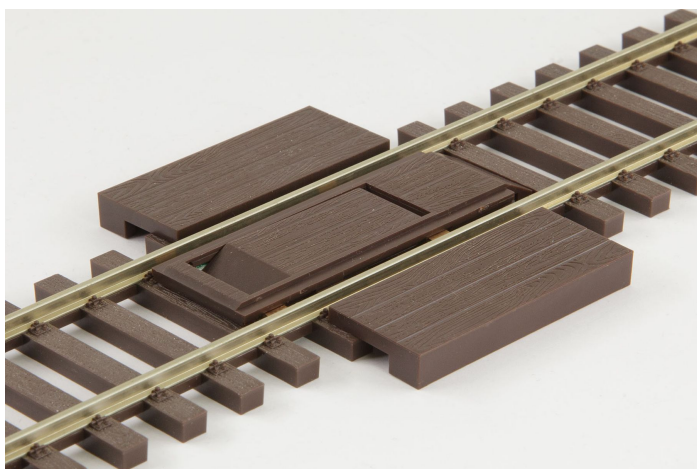

Übersicht

Lenz 45055 - Entkuppler, digital fernbedienbar

Lenz

Produktnummer: A157383

Preis

UVP 48,30 € *** (4.78% gespart)
45,99 €*

Preise inkl. MwSt. zzgl. Versandkosten

Beschreibung

Dieser Spur 0 Entkuppler lässt sich an beliebiger Stelle in ein vorhandenes gerades Lenz-Gleis einbauen, auch nachträglich. Kontaktfedern sorgen für die notwendige Verbindung zum Gleis. Ein DCC-Decoder ist bereits eingebaut, die Bedienung erfolgt mittels Weichenadresse.

Produktinformationen

Größe:	0
--------	---