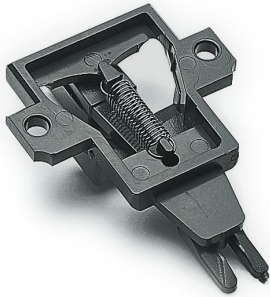

Übersicht

Roco 40343 - KK-Kulisse schmale Ausführung 1 Stück!!!

Roco

Produktnummer: A118582

Preis

2,95 €*
* inkl. MwSt.

Preise inkl. MwSt. zzgl. Versandkosten

Beschreibung

Kurzkupplungs kinematik-Nachrüstsatz für zweiachsige Wagen bis 140 mm Länge.
Die Deichsel weist eine normgerechte Kupplungsaufnahme (NEM 362) auf.

Ohne Kurzkupplungsköpfe

Produktinformationen

Größe:	H0
--------	----