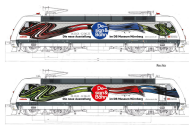

Übersicht

Trix 16087-A24 - E-Lok BR 101 'Design & Bahn', DBAG, Ep.VI, DC-MFX-Sound

Trix

Produktnummer: A341561

Preis

UVP 359,00 € *** (35.94% gespart)
229,99 €*

Preise inkl. MwSt. zzgl. Versandkosten

Beschreibung

Vorbild: Schnellzuglokomotive Baureihe 101 der Deutschen Bahn AG (DB AG). Werbegestaltung „Design & Bahn“. Aktueller Betriebszustand 2021. In Kooperation mit dem DB Museum, Nürnberg.

2021 widmet sich erstmals in Deutschland eine Ausstellung des DB Museums in Nürnberg der Geschichte des Designs bei der Eisenbahn. Und Märklin liefert die deutschlandweit fahrende Werbelok dazu.