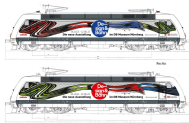

Übersicht

Trix 16087-A24 - E-Lok BR 101 'Design & Bahn', DBAG, Ep.VI, DC-MFX-Sound

Trix

Produktnummer: A341561

Preis

UVP 359,00 € *** (22.01% gespart)
279,99 €*

Preise inkl. MwSt. zzgl. Versandkosten

Beschreibung

Vorbild: Schnellzuglokomotive Baureihe 101 der Deutschen Bahn AG (DB AG). Werbegestaltung „Design & Bahn“. Aktueller Betriebszustand 2021. In Kooperation mit dem DB Museum, Nürnberg.

2021 widmet sich erstmals in Deutschland eine Ausstellung des DB Museums in Nürnberg der Geschichte des Designs bei der Eisenbahn. Und Märklin liefert die deutschlandweit fahrende Werbelok dazu.