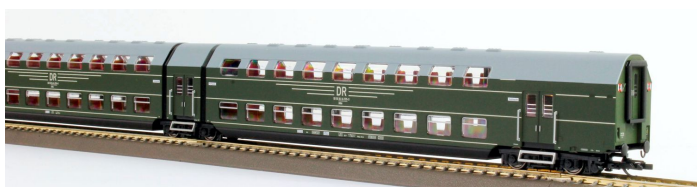

Übersicht

Kres 52033070 - Doppelstockgliederzug DGB 12, 5-teilig, DR, Ep.IV

Kres

Produktnummer: A317061

Preis

UVP 462,00 € *** (3.03% gespart)
447,99 €*

Preise inkl. MwSt. zzgl. Versandkosten

Beschreibung

5-teiliger Doppelstockgliederzug DGB 12, DR Epoche IV, 26-14 571 ff

Wiederauflage mit neuen Betriebsnummern. Möglich werden damit 11-teilige Langzüge mit 2 gleichartigen Doppelstockzügen in Epoche IV. Das analoge Modell verfügt beidseitig über richtungsabhängig leuchtende Schlusslichter, beim Digitalmodell sind zusätzlich Funktionsdecoder in beiden Endwagen verbaut. Beide Modelle sind natürlich auch mit der 5-teiligen Innenbeleuchtung (Art.-Nr. 195776) nachrüstbar.

Produktinformationen

Größe:	TT
Gattung:	Personenwagen
Bahngesellschaft:	DR
Epoche:	IV
Stromsystem:	2L-Gleichstrom (DC)
Digital:	nein
Sound:	nein
Beleuchtung:	Schlussbeleuchtung: rot
Leuchtmittel:	LED