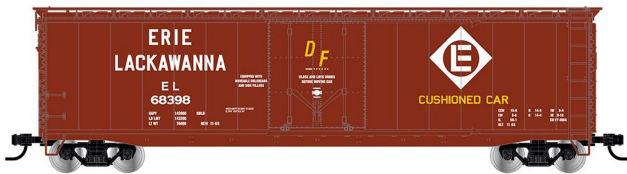

Übersicht

Rivarossi HR6664C - Gedeckter Güterwagen 68360, Erie Lackawanna, Ep.III-VI

Rivarossi

Produktnummer: A335543

Preis

UVP 30,90 € *** (6.18% gespart)
28,99 €*

Preise inkl. MwSt. zzgl. Versandkosten

Beschreibung

Erie Lackawanna, gedeckter Güterwagen mit Schwenkschiebetüren und Dachsteg, Betriebsnr. 68360

Produktinformationen

Größe:	H0
Gattung:	Güterwagen
Bahngesellschaft:	US-Bahn
Epoche:	III-VI
Stromsystem:	2L-Gleichstrom (DC)
Digital:	nein
Sound:	nein
LüP (mm):	178
Kupplungssystem:	hauseigene Kupplungsaufnahme