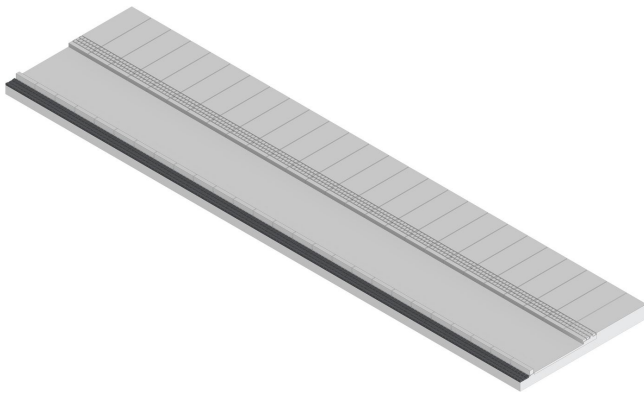

Übersicht

Vollmer 48254 - Gehweg mit Bordstein für Seitenstreifen aus Steinkunst

Vollmer

Produktnummer: A348259

Preis

UVP 29,95 € *** (6.54% gespart)
27,99 €*

Preise inkl. MwSt. zzgl. Versandkosten

Beschreibung

Dieser Gehweg aus der Steinkunst-Serie besteht aus wetterfestem Sedimentverbundwerkstoff. Die perfekte Verbindung zwischen den Parkbuchten Art. 48250/48251/48252 und dem Gehweg mit 90°-Winkel Art. 48253. Maße: L 26,8 x B 6,6 x H 0,2 cm.

Produktinformationen

Größe:	H0
---------------	----