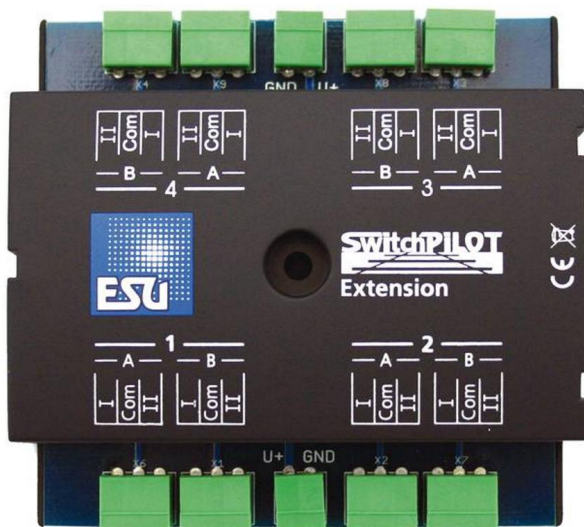

Übersicht

ESU 51801 - SwitchPilot Erweiterung 4x Relaisausgang

ESU

Produktnummer: A137928

Preis

UVP 34,99 € *** (8.55% gespart)
32,00 €*

Preise inkl. MwSt. zzgl. Versandkosten

Beschreibung

SwitchPilot Erweiterung 4x Relaisausgang

Produktinformationen

Größe:	alle
---------------	------