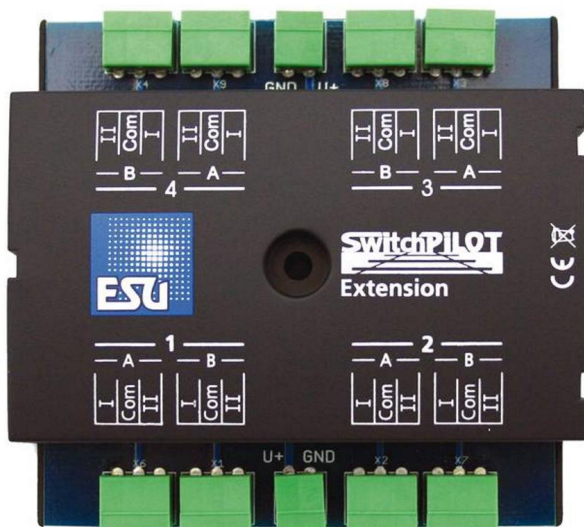

Übersicht

ESU 51801 - SwitchPilot Erweiterung 4x Relaisausgang

ESU

Produktnummer: A137928

Preis

UVP 34,99 € *** (8.55% gespart)
32,00 €*

Preise inkl. MwSt. zzgl. Versandkosten

Beschreibung

SwitchPilot Erweiterung 4x Relaisausgang

Produktinformationen

Größe:	alle
--------	------