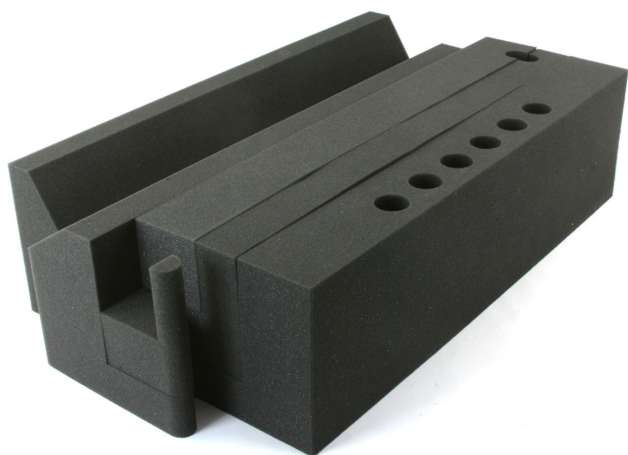

Übersicht

elriwa 19 - Lokliege, 55,0 x 34,0 x 15,5 cm, für Gartenbahn

[elriwa](#)

Produktnummer: A296999

Preis

39,99 €*
* inkl. MwSt.

Preise inkl. MwSt. zzgl. Versandkosten

Beschreibung

Erstmals speziell für die Gartenbahn! Dieser praktische Helfer gehört in jede Werkstatt! Lokliege, 55,0 x 34,0 x 15,5 cm, für Gartenbahn

Die Lokliege besteht aus weichem PU-Schaum. Egal ob Wartung, Montage von Kleinteilen oder anderen Bastelprojekten, Sie können Ihr Modell gefahrlos ablegen und fixieren.

In den 6 praktischen Öffnungen auf der Oberseite können Sie z.B. Kleber, Farben oder Öler unterbringen - ohne dass sie umfallen. Diese Öffnungen können durch passende beiliegende Schaumstoffeinsätze in der Höher angepasst werden.

Durch Nut und Feder auf der Außenseite können Sie auch mehrere Lokliegen aneinander stecken für extra lange Modelle. Durch zwei separate Einsätze, können Sie die Breite der Vertiefung individuell anpassen.