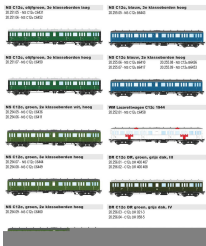

Übersicht

Artitec 20.255.07 - Personenwagen C12c C6417, 2. Klasse, NS, Ep.III

Artitec

Produktnummer: A338231

Preis

UVP 74,90 € *** (6.56% gespart)
69,99 €*

Preise inkl. MwSt. zzgl. Versandkosten

Beschreibung

C12c B6417, blauw, grijs dak, 2e klasseborden hoog, 1954-66 (standaard)

Produktinformationen

| | |
|--------------------------|--|
| Größe: | H0 |
| Gattung: | Personenwagen |
| Bahngesellschaft: | NS |
| Epoche: | III |
| Stromsystem: | 2L-Gleichstrom (DC) |
| Digital: | nein |
| Sound: | nein |
| Kupplungssystem: | Kupplungsschacht nach NEM mit KK-Kinematik |