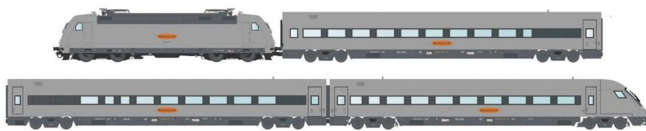

Übersicht

L.S. Models

L.S. Models MW2404-ACS - Zugset 4-teilig mit BR 101 und Personenwagen 'Metropolitan', DBAG, Ep.V, AC-Sound

Produktnummer: A338462

Preis

UVP 819,90 € *** (5.36% gespart)
775,99 €*

Preise inkl. MwSt. zzgl. Versandkosten

Beschreibung

Bestehend aus:

- E-Lok BR 101
- Wagen 1 (Endwagen) Apmz 116.0 (Silence)
- Wagen 7 (Steuerwagen) Apmbzf 116.8 (Club)
- Wagen 3 Apmkz 116.6 (Office/Bar)

Produktinformationen

Größe:	H0
Gattung:	Zugset
Bahngesellschaft:	DBAG
Epoche:	V
Stromsystem:	3L-Wechselstrom (AC)
Digital:	ja
Sound:	ja
Beleuchtung:	Lichtwechsel: rot-weiß
Mindestradius (mm):	358
Kupplungssystem:	Kupplungsschacht nach NEM mit KK-Kinematik