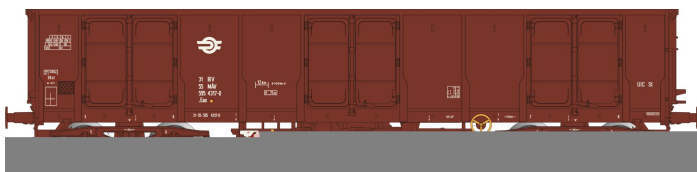

Übersicht

Albert Modell 595028 - Offener Güterwagen Eas, MÁV, Ep.V

Albert Modell

Produktnummer: A346711

Preis

Preise inkl. MwSt. zzgl. Versandkosten