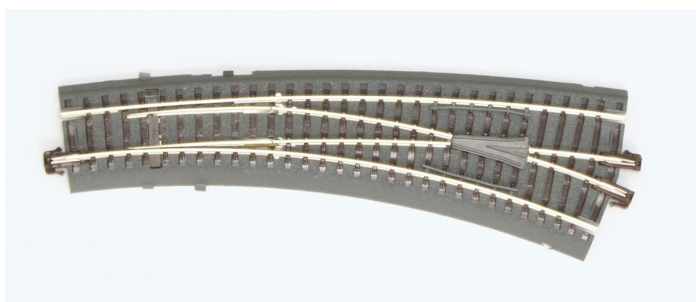

## Übersicht

# Tillig 83863 - Innenbogen- Bettungsweiche, rechts, braune Schwellen

Tillig

Produktnummer: A206673

## Beschreibung

Innenbogenweiche rechts, braun 15' mit Handantrieb

- Abzweig 15', Radius 631, Abzweig 30', Radius 310