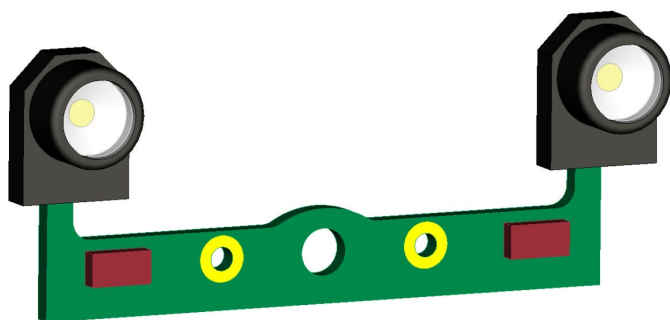

Übersicht

Fischer-Modell 20006160 - Blechlaterne, auf Leiterplatte

Fischer-Modell

Produktnummer: A206211

Preis