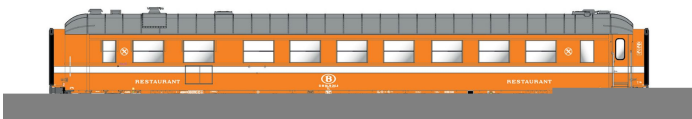

Übersicht

L.S. Models 42995 - Speisewagen Breda Wr C1 SNCB, Ep.V, inkl. Beleuchtung

L.S. Models

Produktnummer: A343437

Preis

UVP 158,90 € *** (8.12% gespart)
145,99 €*

Preise inkl. MwSt. zzgl. Versandkosten

Beschreibung

Speisewagen Breda Wr C1 SNCB /NNBS orange Ep. V inkl. Beleuchtung

Produktinformationen

Größe:	H0
Gattung:	Speisewagen
Bahngesellschaft:	SNCB
Epoche:	V
Stromsystem:	2L-Gleichstrom (DC)
Digital:	nein
Sound:	nein
Mindestradius (mm):	358
Kupplungssystem:	Kupplungsschacht nach NEM mit KK-Kinematik
Innenbeleuchtung:	ja
Leuchtmittel:	LED