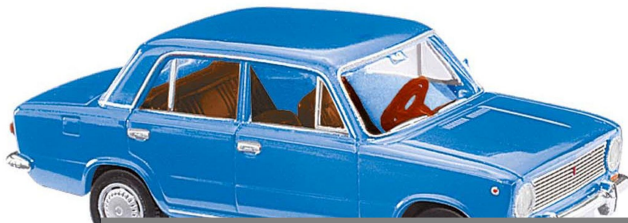

## Übersicht

# Busch 50108 - Lada 1200, Blau, 1971

Busch

Produktnummer: A341334

### Lada 1200 / Shiguli 2101, Blau

Lada (zu Deutsch »die Geliebte« / »Liebchen«). Das im russischen Togliatti ansässige staatliche Automobilwerk Awto WAS (Wolga-Automobil-Werk) produzierte das Modell Shiguli bzw. Lada 2101 (Exportname) nach Vorbild des Fiat 124. Im ersten Produktionsjahr rollten bereits 200.000 Stück des 60 PS starken Ladas vom Band und noch heute kann man das einstige Kultfahrzeug der DDR im Straßenverkehr wiederfinden.