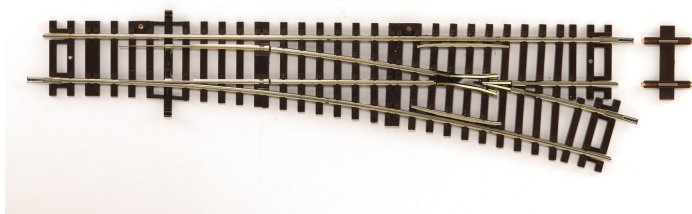

Übersicht

Roco 42443 - RocoLine Weiche 15' WR15 rechts ohne Antrieb

Roco

Produktnummer: A338474

Photomontage

Preis

UVP 29,40 € *** (8.2% gespart)
26,99 €*

Preise inkl. MwSt. zzgl. Versandkosten

Beschreibung

Neue Ausführung seit 2024 mit neuem Herzstück - ersetzt #42441. Mit dieser neuen Variante dieser Weiche, gehört das Hineinfallen oder Anheben von Achsen der Vergangenheit an.

Weiche links W115 ohne Antrieb. Länge 230 mm (Standardlänge), Abzweigwinkel 15°, Abzweigradius 873,5 mm, Herzstückwinkel 10,8°. Für den Diagonaleinbau liegt ein 8-mm-Distanzstück (D8) bei.

Passende Antriebe: 40296, 40298 oder 10030.

- Vorbildgerechtes Überfahren der Herzstücke möglich
- Rillenweite im Herzstückbereich gemäß NEM

Produktinformationen

| | |
|--------|----|
| Größe: | H0 |
|--------|----|