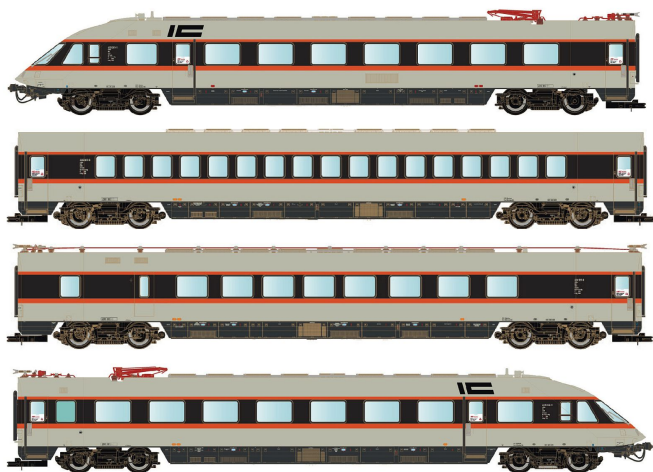

Übersicht

L.S. Models 16501-S - Triebzug ET 403, 4-teilig, DB, Ep.IV, AC- Sound

L.S. Models

Produktnummer: A159631

Preis

UVP 869,90 € *** (8.04% gespart)
799,99 €*

Preise inkl. MwSt. zzgl. Versandkosten

Beschreibung

Triebzug ET 403, 4-teilig, DB, Ep.IV, AC-Sound
Betriebsnummern: 403 001-1 / 404 001-0 / 404 101-8 / 403 002-9

Produktinformationen

Größe:	H0
Gattung:	Triebzug - Triebwagen
Bahngesellschaft:	DB
Epoche:	IV
Stromsystem:	3L-Wechselstrom (AC)
Digital:	ja
Sound:	ja
Kupplungssystem:	Kupplungsschacht nach NEM mit KK-Kinematik