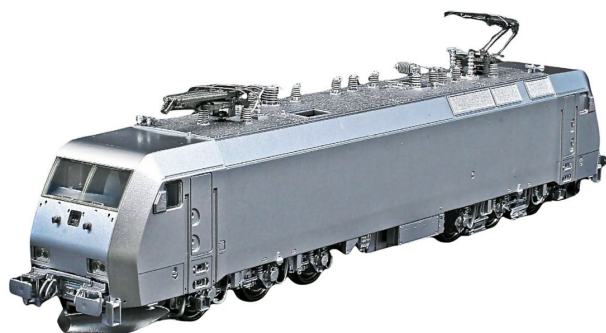

Übersicht

ACME AC 69733 - E-Lok EG 3107, DB-Cargo, DBAG, Ep.VI, DC-Sound

ACME

Produktnummer: A351185

Preis

UVP 420,00 € *** (9.76% gespart)
378,99 €*

Preise inkl. MwSt. zzgl. Versandkosten

Beschreibung

E-Lok EG3107 in roter DB-Cargo Lackierung, Epoche VI - DCC/Sound

Produktinformationen

Größe:	H0
Gattung:	E-Lok
Bahngesellschaft:	DBAG
Epoche:	VI
Stromsystem:	2L-Gleichstrom (DC)
Digital:	ja
Sound:	ja
Schnittstelle:	PluX22
LüP (mm):	238
Beleuchtung:	Lichtwechsel: rot-weiß
Kupplungssystem:	Kupplungsschacht nach NEM mit KK-Kinematik
Leuchtmittel:	LED