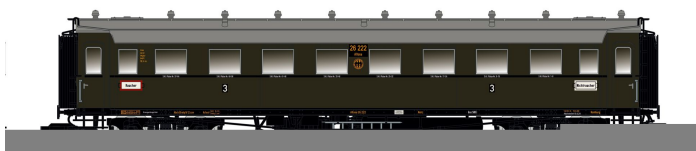

# Saxonia 120178 - Personenwagen C4üSa07, DRG, Ep.II

Saxonia

Produktnummer: A346293

## Beschreibung

Formneuheit 2025! Personenwagen C4Ü Sa 07, DRG, Ep.II

- nach Vorbild der Bauart C4üSa07
- viele angesetzte Details wie Schluss Scheibenhalter, Aufstiege und Bremsgestänge
- alle Wagen besitzen verschiedene Betriebsnummern
- optional mit digital schaltbarer Innenbeleuchtung
- diverse Formvarianten durch z.B. unterschiedliche Drehgestelle, Anbauten an der Stirnseite, sowie Gas- und elektrische Ausrüstung der Beleuchtung
- Kurzkupplungskulisse mit NEM-Schacht