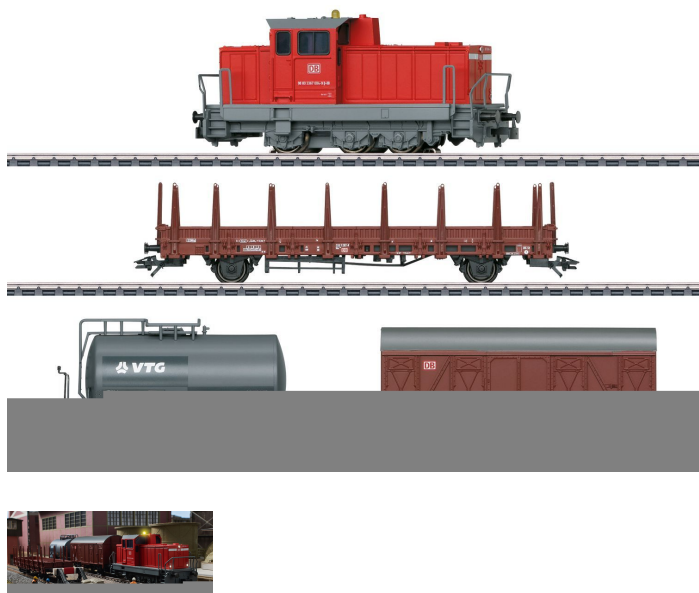

Übersicht

Märklin

Märklin 29469 - Digitales Startset mit DHG 700 und Güterzug, DBAG, Ep.VI, MobilStation

Produktnummer: A299158

Preis

UVP 369,00 € *** (21.41% gespart)
289,99 €*

Preise inkl. MwSt. zzgl. Versandkosten

Beschreibung

Lokomotive mit Digital-Decoder mfx und vielseitigen Geräuschfunktionen. 1 Achse angetrieben, Haftreifen. Fahrtrichtungsabhängig wechselndes Dreilicht-Spitzensignal konventionell in Betrieb, digital schaltbar. Blinklicht auf dem Führerhausdach digital schaltbar. Kupplungshaken. Länge des Zuges ca. 49,9 cm. Inhalt: 12 gebogene Gleise 24130, 4 gerade Gleise 24172 und 4 gerade Gleise 24188. Gleisanschlussbox, Schaltnetzteil 230 V/36 VA und Mobile Station. Illustriertes Spielbuch mit vielen Tipps und Anregungen. Erweiterungsmöglichkeiten mit den C-Gleis-Erweiterungspackungen und mit dem gesamten C-Gleis-Programm.

Produktinformationen

Größe:	H0
Gattung:	Güterzug
Bahngesellschaft:	DBAG
Epoche:	VI
Stromsystem:	3L-Wechselstrom (AC)
Digital:	ja
Sound:	ja
LüP (mm):	499
Beleuchtung:	Lichtwechsel: weiß