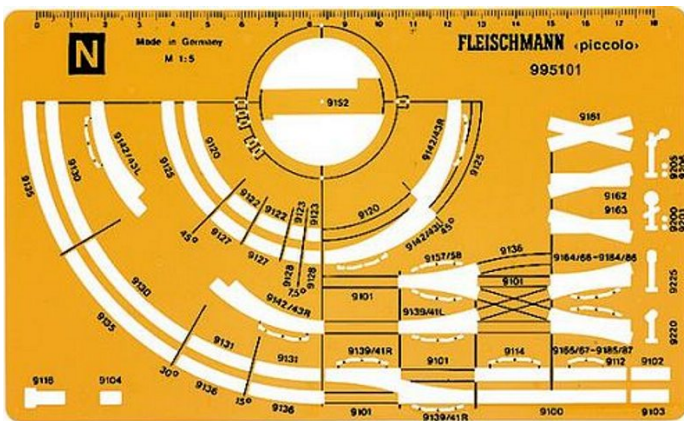

# Fleischmann 995101 - Gleisschablone Spur N - piccolo

Produktnummer: A160161

## Beschreibung

Passend für die N-Gleise mit Schotterbett. Diese Gleisplanschablone ist ein Helfer für Ihre Anlagenplanungen. Maßstab 1:5.

## Produktinformationen

Größe:	N
--------	---