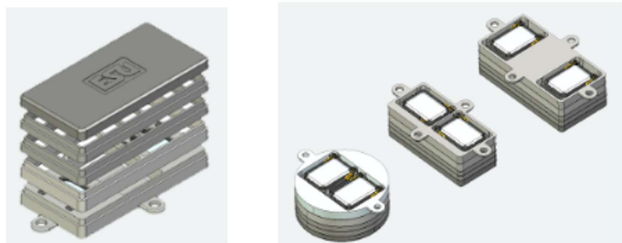

Übersicht

ESU 50340 - Modulares Lautsprecherset, Dual 11 x 15 mm

ESU

Produktnummer: A250932

Preis

UVP 18,49 € *** (8.06% gespart)
17,00 €*

Preise inkl. MwSt. zzgl. Versandkosten

Beschreibung

Lautsprecher-Set, Dual 11x15mm, Modulares Schallkapsel-Set für 28, 20x40, 16x35

Mit unserem neuen modularen Lautsprecher-Set für zwei Miniaturlautsprecher können Sie sich die passende Schallkapsel selbst zusammenstellen. Sowohl der Durchmesser, als auch die Höhe können kinderleicht individuell angepasst werden. Durch die Verwendung von gleich zwei parallel geschalteten Lautsprechern wird ein enormer Schalldruck bei sehr guter Geräuschwiedergabe erzeugt.

Der bekannte „Zuckerwürfel“-Lautsprecher mit 11x15mm Größe und 8 Ohm Impedanz wird mit einer luftdicht verklebten Halteplatte geliefert. Wählen Sie zunächst aus den drei Grundrahmen, ob Sie einen runden Lautsprecher mit 28mm oder einen rechteckigen mit 16x35mm bzw. 20x40mm Größe bauen möchten. Nachdem die beiden Lautsprecher in den Grundrahmen eingesteckt wurden, kann im zweiten Schritt die Höhe der Schallkapsel bestimmt werden. Die minimale Höhe beträgt 6mm und kann durch Einbau von bis zu drei Zwischenringe auf 8mm, 9mm, 10mm, 11mm oder 13mm vergrößert werden. Es werden zwei Zwischenringe mit 2mm und ein Ring mit 3mm Höhe mitgeliefert. Diese können mit Kunststoffkleber einfach montiert werden.

Je höher die Schallkapsel, desto besser ist die Basswiedergabe. Es lohnt sich, den gesamten zur Verfügung stehenden Raum für die Schallkapsel bestmöglich auszunutzen.

Produktinformationen

Größe:	alle
--------	------