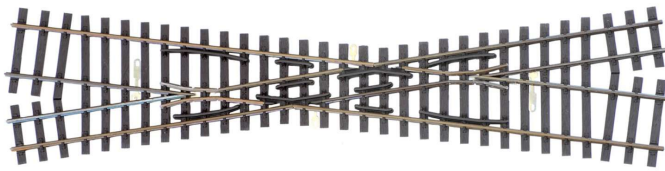

Übersicht

Tillig 85260 - Kreuzung HO rechts / HOe links, 15'

Tillig

Produktnummer: A130917

© TILLIG

Preis

UVP 50,30 € *** (10.56% gespart)
44,99 €*

Preise inkl. MwSt. zzgl. Versandkosten

Beschreibung

Kreuzung H0 rechts/H0e links, Kreuzungswinkel 15' Länge 232 mm

Produktinformationen

Größe:	H0e
--------	-----