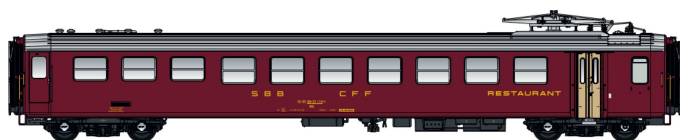

Übersicht

L.S. Models 47271-AC - Speisewagen EW I WR, SBB, Ep.IVa, rot, AC

L.S. Models

Produktnummer: A330608

Preis

UVP 148,90 € *** (8% gespart)
136,99 €*

Preise inkl. MwSt. zzgl. Versandkosten

Beschreibung

Speisewagen EW I WR – SBB, Ep.IVa, Faltenbalg, rot AC

Produktinformationen

Größe:	H0
Gattung:	Speisewagen
Bahngesellschaft:	SBB
Epoche:	IV
Stromsystem:	3L-Wechselstrom (AC)
Digital:	nein
Sound:	nein
Kupplungssystem:	Kupplungsschacht nach NEM mit KK-Kinematik