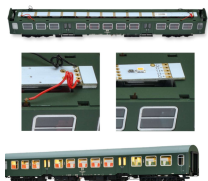

Übersicht

Brawa

Brawa 2212 - Beleuchtungsplatine, LEDs warmweiß

Produktnummer: A121162

Preis

UVP 23,90 € *** (7.99% gespart)
21,99 €*

Preise inkl. MwSt. zzgl. Versandkosten

Beschreibung

Diese Platine wurde komplett überarbeitet (2018) und technisch auf den aktuellen Stand gebracht. Die Beleuchtung kann in alle gängigen H0 Wagons eingebaut werden.

- Warmweiß mit 13 LED
- Längenvariabel (Platine kann variabel gekürzt werden, kompatibel für alle gängigen Personenwagen)
- Hohe Lebensdauer und geringer Stromverbrauch durch LED-Technik
- Optimale Ausleuchtung bereits bei niedriger Versorgungsspannung
- Maße: 264 mm lang, 10 mm breit
- Anschlussmöglichkeit für Zugschlussbeleuchtung sowie für externen Pufferkondensator (nicht inklusive)
- Mit Funktionsdecoder (z.B. 99823) auch digital verwendbar
- Im Digitalbetrieb dimmbar über Decoder

Produktinformationen

Größe:	H0
Gattung:	Beleuchtung
Bahngesellschaft:	Sonstige
Stromsystem:	2L-Gleichstrom (DC)
Digital:	nein
Sound:	nein