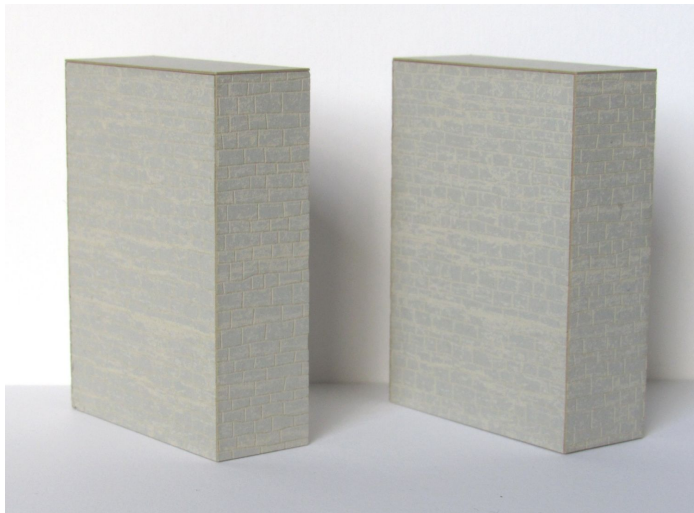

Übersicht

Laffont T4601 - 2 Brückenpfeiler, 70 mm, steingrau

Laffont

Produktnummer: A311051

Preis