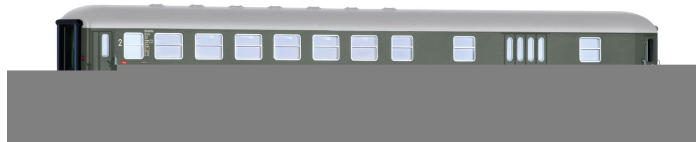

Übersicht

Tillig 16219 - Personenwagen 2. Klasse mit Gepäckabteil BD4üm-61, DB, Ep.III

Tillig

Produktnummer: A343450

Preis

UVP 62,80 € *** (9.25% gespart)
56,99 €*

Preise inkl. MwSt. zzgl. Versandkosten

Beschreibung

Reisezugwagen 2. Klasse mit Gepäckabteil BD4üm-61 der DB

Produktinformationen

Größe:	TT
Gattung:	Gepäck- Postwagen
Bahngesellschaft:	DB
Epoche:	III
Stromsystem:	2L-Gleichstrom (DC)
Digital:	nein
Sound:	nein
LüP (mm):	220
Kupplungssystem:	Kupplungsschacht nach NEM mit KK-Kinematik