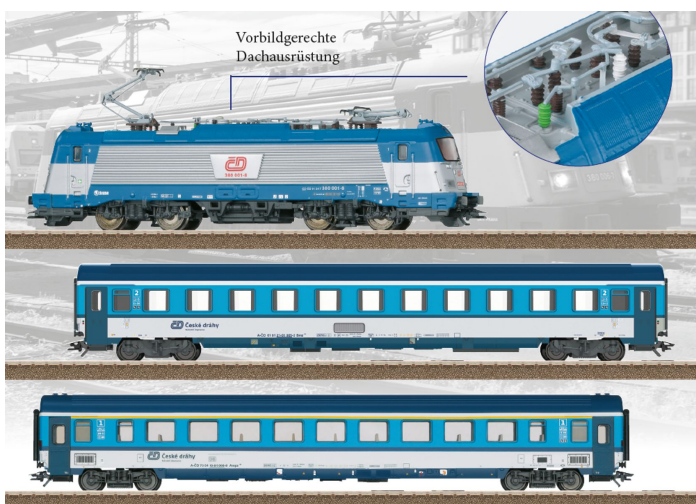

## Übersicht

# Trix 21505 - Digitales Startset mit BR 380 und Personenzug, CD, Ep.VI, DC-MFX-Sound, Mobile Station

Trix

Produktnummer: A333433

## Produktinformationen

<b>Größe:</b>	H0
<b>Gattung:</b>	Personenzug
<b>Bahngesellschaft:</b>	CD
<b>Epoche:</b>	VI
<b>Stromsystem:</b>	2L-Gleichstrom (DC)
<b>Digital:</b>	ja
<b>Sound:</b>	ja
<b>LüP (mm):</b>	771
<b>Beleuchtung:</b>	Lichtwechsel: rot-weiß
<b>Kupplungssystem:</b>	Kupplungsschacht nach NEM mit KK-Kinematik
<b>Leuchtmittel:</b>	LED