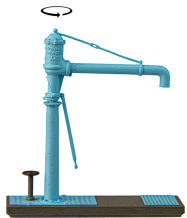

Übersicht

Radestra 413004 - Wasserkran 'Neu Salz'

Radestra

Produktnummer: A317279

Preis

UVP 11,99 € *** (16.68% gespart)
9,99 €*

Preise inkl. MwSt. zzgl. Versandkosten

Erstellt am 05.02.2025.

Dieses Dokument stellt kein Angebot dar. Es gelten die aktuellen Preise im Online-Shop.

* Alle Preise inkl. gesetzl. Mehrwertsteuer zzgl. Versandkosten, wenn nicht anders angegeben.