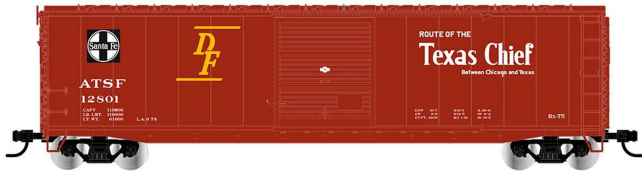

# Rivarossi HR6662C - Gedeckter Güterwagen 12844, ATSF, Ep.III- VI, 'Texas Chief'

Rivarossi

Produktnummer: A335537

## Beschreibung

ATSF, gedeckter Güterwagen mit Schiebetüren „Texas Chief“ ohne Dachsteg, Betriebsnr. 12844