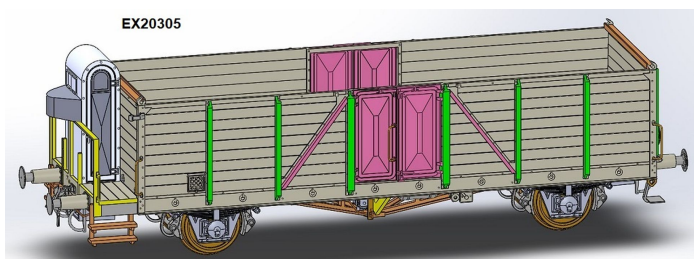

# Exact-Train EX20305 - Offener Güterwagen 'Villach', PKP, Ep.III

Exact-Train

Produktnummer: A244505

## Produktinformationen

<b>Größe:</b>	H0
<b>Gattung:</b>	Güterwagen
<b>Bahngesellschaft:</b>	PKP
<b>Epoche:</b>	III
<b>Stromsystem:</b>	2L-Gleichstrom (DC)
<b>Digital:</b>	nein
<b>Sound:</b>	nein
<b>Kupplungssystem:</b>	Kupplungsschacht nach NEM mit KK-Kinematik