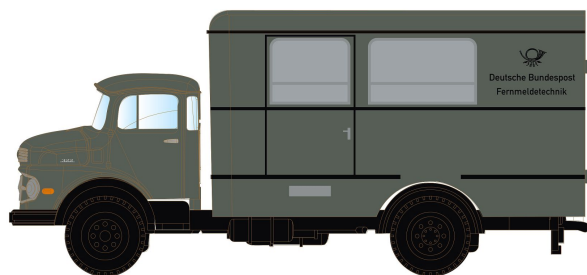

## Übersicht

# MiNis LC3468 - MB L322 Werkstatt-Koffer DBP Fernmeldetechnik

MiNis

Produktnummer: A344233

## Beschreibung

1958 stellte Daimler Benz der Fachwelt einen neuen modernen LKW mit kurzer Haube. Der neue Sechstonner hört auf die Typenbezeichnung L322 und wurde bis 1984 gebaut. Der als unkaputtbar geltende Rundhauber ist rund um den Globus im Einsatz und auch heute noch in Südamerika und Afrika nicht von den Straßen wegzudenken. Viele ehemalige Behördenfahrzeuge haben heute ein zweites Leben als Wohnmobil.